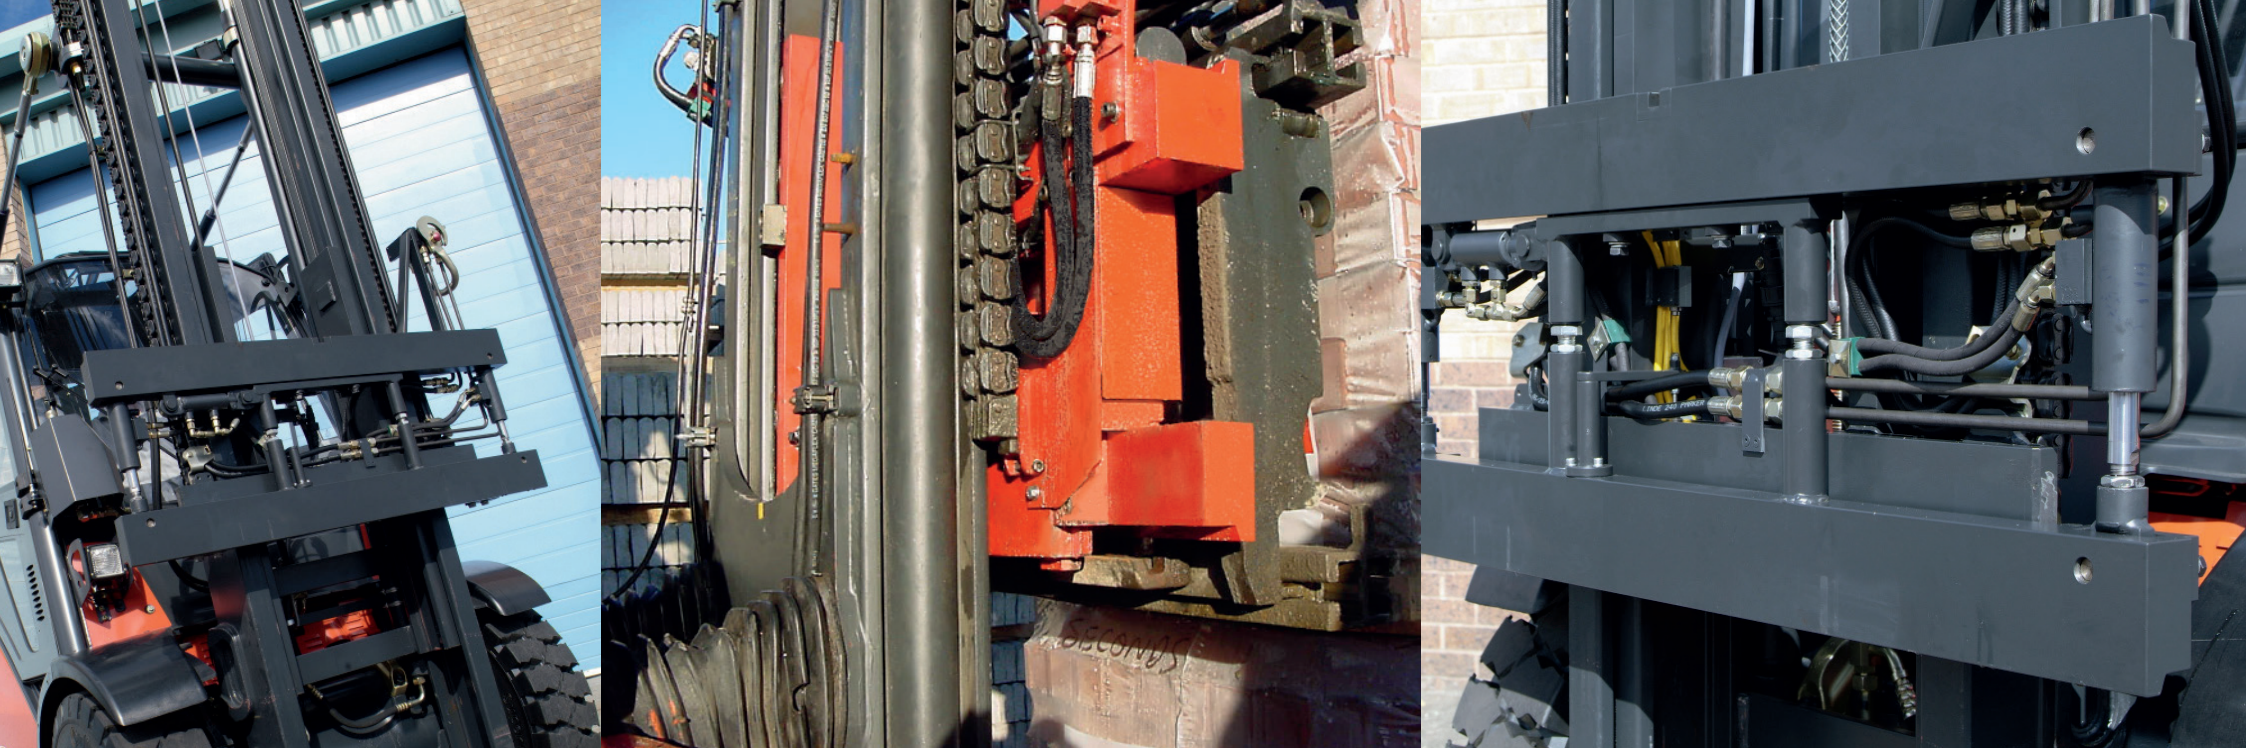

Options

Version intégrée ou rapportée pouvant s'adapter à pratiquement tous les chariots élévateurs.

Système d'accrochage rapide avec jusqu'à 4 connexions hydrauliques et une connexion électrique à 7 pôles pour les accessoires.

Disponible en classe ISO 3 et 4 (toutes les options sont soumises au type de chariot élévateur et à l'évaluation sur site).

Spécifications de la version ISO3A unit

Capacité: 5000kg à 500 mm du centre de gravité de la charge

Déport: 100mm   Poids: 312kg (version intégrée)

Centre de gravité: 115mm   Montage : adapté au chariot

Hydraulique requis: 1   Largeur (A): 1300mm

Pression requise : 170 bar max

Key points

- Permet de changer d'accessoire hydraulique en 60 à 90 secondes
- Les accessoires existants, ainsi que les nouveaux peuvent être facilement adaptés grâce à PowerMount
- Rapide et simple – l'opérateur peut maintenant changer d'accessoire sans attendre un technicien
- La visibilité à travers le PowerMount est exceptionnelle – très proche d'un chariot élévateur standard
- Le poids et le déport sont minimes. La perte de capacité du chariot est donc très faible
- Conception non compliquée et mouvement fiable et éprouvé
- Peut être fixé à quasiment sur tous les chariots élévateurs

- Avertissements visuels et sonores pour que les accessoires soient bien fixés
- Les accessoires hydrauliques peuvent être couplés même si le chariot est sous pression
- Assistance grâce à la couverture nationale du service de B&B Attachments
- Réduction drastique des frais d'exploitation
- Utilisez votre flotte de chariots élévateurs plus efficacement
- Réduit le risque d'accident par l'utilisation du mauvais équipement