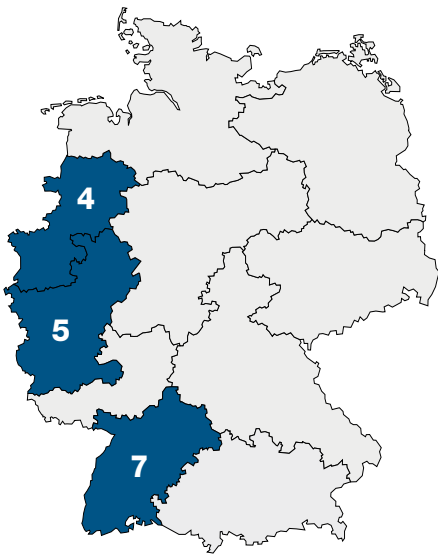

Vertriebsgebiet 4/5/7

Heike Ritter

+49 6021 865 205

heike.ritter@kaup.de