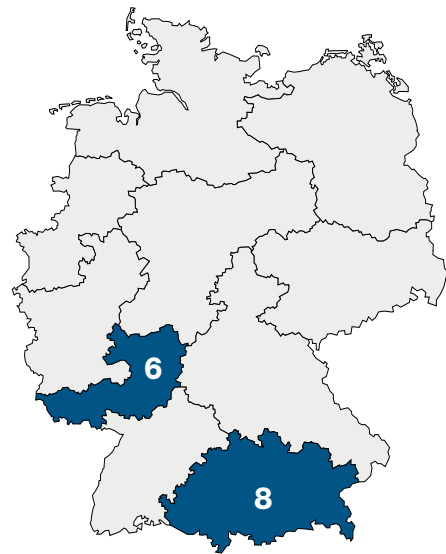

dennis.marin@kaup.de

Vertriebsgebiet 4/5/7

Heike Ritter

+49 6021 865 205

heike.ritter@kaup.de

Vertriebsgebiet 6/8

Petra Keplin

+49 6021 865 251