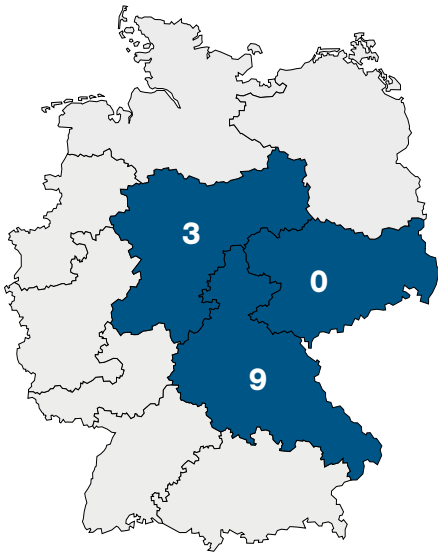

Kontakte Ersatzteile Inland

Vertriebsgebiet 0/3/9

Lea Schwind

+49 6021 865 536

lea.schwind@kaup.de

Vertriebsgebiet 1/2

Dennis Marin

+49 6021 865 286